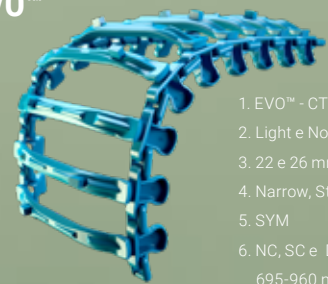

**TRAÇÃO**

**EX™**

- 1. EX™ - CTL
- 2. Normal
- 3. 22 e 26 mm
- 4. Narrow e Standard
- 5. SYM
- 6. NC, SC e DC

774-960 mm largura

TRAÇÃO FLOTAÇÃO NEVE

**OF™**

- 1. OF™ - CTL
- 2. Normal
- 3. 22 e 26 mm
- 4. Narrow, Standard e Soft
- 5. SYM
- 6. NC, SC e DC

655-906 mm largura

TRAÇÃO FLOTAÇÃO NEVE

**EVO™**

- 1. EVO™ - CTL
- 2. Light e Normal
- 3. 22 e 26 mm
- 4. Narrow, Standard e Soft
- 5. SYM
- 6. NC, SC e DC

695-960 mm largura

TRAÇÃO FLOTAÇÃO NEVE

**ALL-ROUND**

**ECO™**

- 1. ECO™ - CTL
- 2. Normal
- 3. 22 e 26 mm
- 4. Narrow, Standard e Soft
- 5. SYM
- 6. NC, SC e DC

615-944 mm largura

TRAÇÃO FLOTAÇÃO NEVE

**KovaX™**

- 1. KovaX™ - CTL
- 2. Normal e Plus
- 3. 22 e 26 mm
- 4. Narrow, Standard e Soft
- 5. SYM e OSS
- 6. NC, SC e DC

680-950 mm largura

TRAÇÃO FLOTAÇÃO NEVE

**Baltic™**

- 1. Baltic™ - CTL
- 2. Light e Normal
- 3. 22 e 26 mm
- 4. Narrow, Standard e Soft
- 5. SYM, ASYM e OSS
- 6. NC, SC, DC e RC

650-1210 mm largura

TRAÇÃO FLOTAÇÃO NEVE