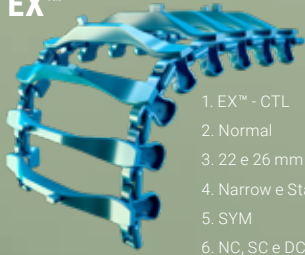

**TRAÇÃO**

**EX™**

- 1. EX™ - CTL
- 2. Normal
- 3. 22 e 26 mm
- 4. Narrow e Standard
- 5. SYM
- 6. NC, SC e DC

774-960 mm largura

TRAÇÃO FLOTAÇÃO NEVE

**OF™**

- 1. OF™ - CTL
- 2. Normal
- 3. 22 e 26 mm
- 4. Narrow, Standard e Soft
- 5. SYM
- 6. NC, SC e DC

655-906 mm largura

TRAÇÃO FLOTAÇÃO NEVE

**EVO™**

- 1. EVO™ - CTL
- 2. Light e Normal
- 3. 22 e 26 mm
- 4. Narrow, Standard e Soft
- 5. SYM
- 6. NC, SC e DC

695-960 mm largura

TRAÇÃO FLOTAÇÃO NEVE

**ALL-ROUND**

**ECO™**

- 1. ECO™ - CTL
- 2. Normal
- 3. 22 e 26 mm
- 4. Narrow, Standard e Soft
- 5. SYM
- 6. NC, SC e DC

615-944 mm largura

TRAÇÃO FLOTAÇÃO NEVE

**KovaX™**

- 1. KovaX™ - CTL
- 2. Normal e Plus
- 3. 22 e 26 mm
- 4. Narrow, Standard e Soft
- 5. SYM e OSS
- 6. NC, SC e DC

680-950 mm largura

TRAÇÃO FLOTAÇÃO NEVE

**Baltic™**

- 1. Baltic™ - CTL
- 2. Light e Normal
- 3. 22 e 26 mm
- 4. Narrow, Standard e Soft
- 5. SYM, ASYM e OSS
- 6. NC, SC, DC e RC

650-1210 mm largura

TRAÇÃO FLOTAÇÃO NEVE