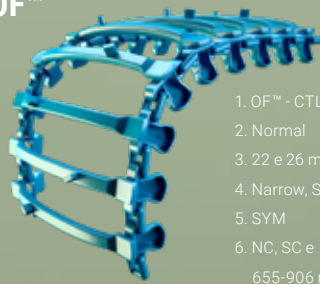

**TRAÇÃO**

**EX™**

- 1. EX™ - CTL
- 2. Normal
- 3. 22 e 26 mm
- 4. Narrow e Standard
- 5. SYM
- 6. NC, SC e DC

774-960 mm largura

TRAÇÃO FLOTAÇÃO NEVE

**OF™**

- 1. OF™ - CTL
- 2. Normal
- 3. 22 e 26 mm
- 4. Narrow, Standard e Soft
- 5. SYM
- 6. NC, SC e DC

655-906 mm largura

TRAÇÃO FLOTAÇÃO NEVE

**EVO™**

- 1. EVO™ - CTL
- 2. Light e Normal
- 3. 22 e 26 mm
- 4. Narrow, Standard e Soft
- 5. SYM
- 6. NC, SC e DC

695-960 mm largura

TRAÇÃO FLOTAÇÃO NEVE

**ALL-ROUND**

**ECO™**

- 1. ECO™ - CTL
- 2. Normal
- 3. 22 e 26 mm
- 4. Narrow, Standard e Soft
- 5. SYM
- 6. NC, SC e DC

615-944 mm largura

TRAÇÃO FLOTAÇÃO NEVE

**KovaX™**

- 1. KovaX™ - CTL
- 2. Normal e Plus
- 3. 22 e 26 mm
- 4. Narrow, Standard e Soft
- 5. SYM e OSS
- 6. NC, SC e DC

680-950 mm largura

TRAÇÃO FLOTAÇÃO NEVE

**Baltic™**

- 1. Baltic™ - CTL
- 2. Light e Normal
- 3. 22 e 26 mm
- 4. Narrow, Standard e Soft
- 5. SYM, ASYM e OSS
- 6. NC, SC, DC e RC

650-1210 mm largura

TRAÇÃO FLOTAÇÃO NEVE