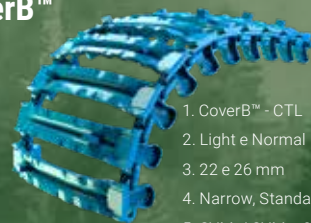

**ECO™**

- 1. ECO™ - CTL
- 2. Normal
- 3. 22 e 26 mm
- 4. Narrow, Standard e Soft
- 5. SYM
- 6. NC, SC e DC

615-944 mm largura

TRAÇÃO FLOTAÇÃO NEVE

**KovaX™**

- 1. KovaX™ - CTL
- 2. Normal e Plus
- 3. 22 e 26 mm
- 4. Narrow, Standard e Soft
- 5. SYM e OSS
- 6. NC, SC e DC

680-950 mm largura

TRAÇÃO FLOTAÇÃO NEVE

**Baltic™**

- 1. Baltic™ - CTL
- 2. Light e Normal
- 3. 22 e 26 mm
- 4. Narrow, Standard e Soft
- 5. SYM, ASYM e OSS
- 6. NC, SC, DC e RC

650-1210 mm largura

TRAÇÃO FLOTAÇÃO NEVE

**CoverB™**

- 1. CoverB™ - CTL
- 2. Light e Normal
- 3. 22 e 26 mm
- 4. Narrow, Standard e Soft
- 5. SYM, ASYM e OSS
- 6. NC, SC, DC e RC

670-1220 mm largura

TRAÇÃO FLOTAÇÃO NEVE

**FLOTAÇÃO**

**Skidder Wheel Tracks™**